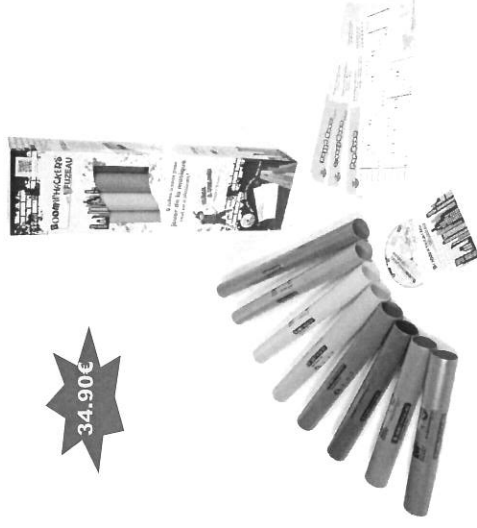

### Version 2 :

21.90 €

- Tampon silencieux.
- Paires de baguettes Vic Firth 5A ou 7A.

Grand choix de batteries, cymbales et accessoires en magasin

## BATTERIE MAPEX TORNADO

Configuration :

10", 12", 14", 20" et caisse claire 14"  
+ siège et cymbales

ou

10", 12", 16", 22", et caisse claire 14"  
+ siège et cymbales

379 €

Offre valable dans la limite des stocks disponibles.

## PACK BOOMWHACKERS

8 tubes de couleurs  
de do à do  
15 fiches codées  
1 CD

34.90€