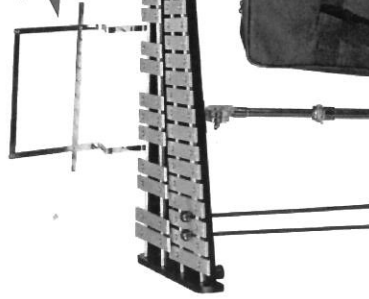

Glockenspiel

178 €