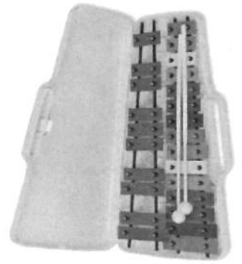

Carillon pédagogique alto

Modèle chromatique 25 notes
(lames de couleur)
en étui rigide,
livré avec 2 mailloches
du sol au sol

25.90€

chromatique, 2 1/2 octaves
livré avec housse, support, pad d'entraînement 8"
et baguettes

du sol au do

SPECIAL
BATTERIE
GRAND CHOIX !

RE Musique Egele

Offre valable dans la limite des stocks disponibles

BATTERIES, PERCUSSIONS, ACCESSOIRES, PARTITIONS...
(POSSIBILITE D'ENVOI)